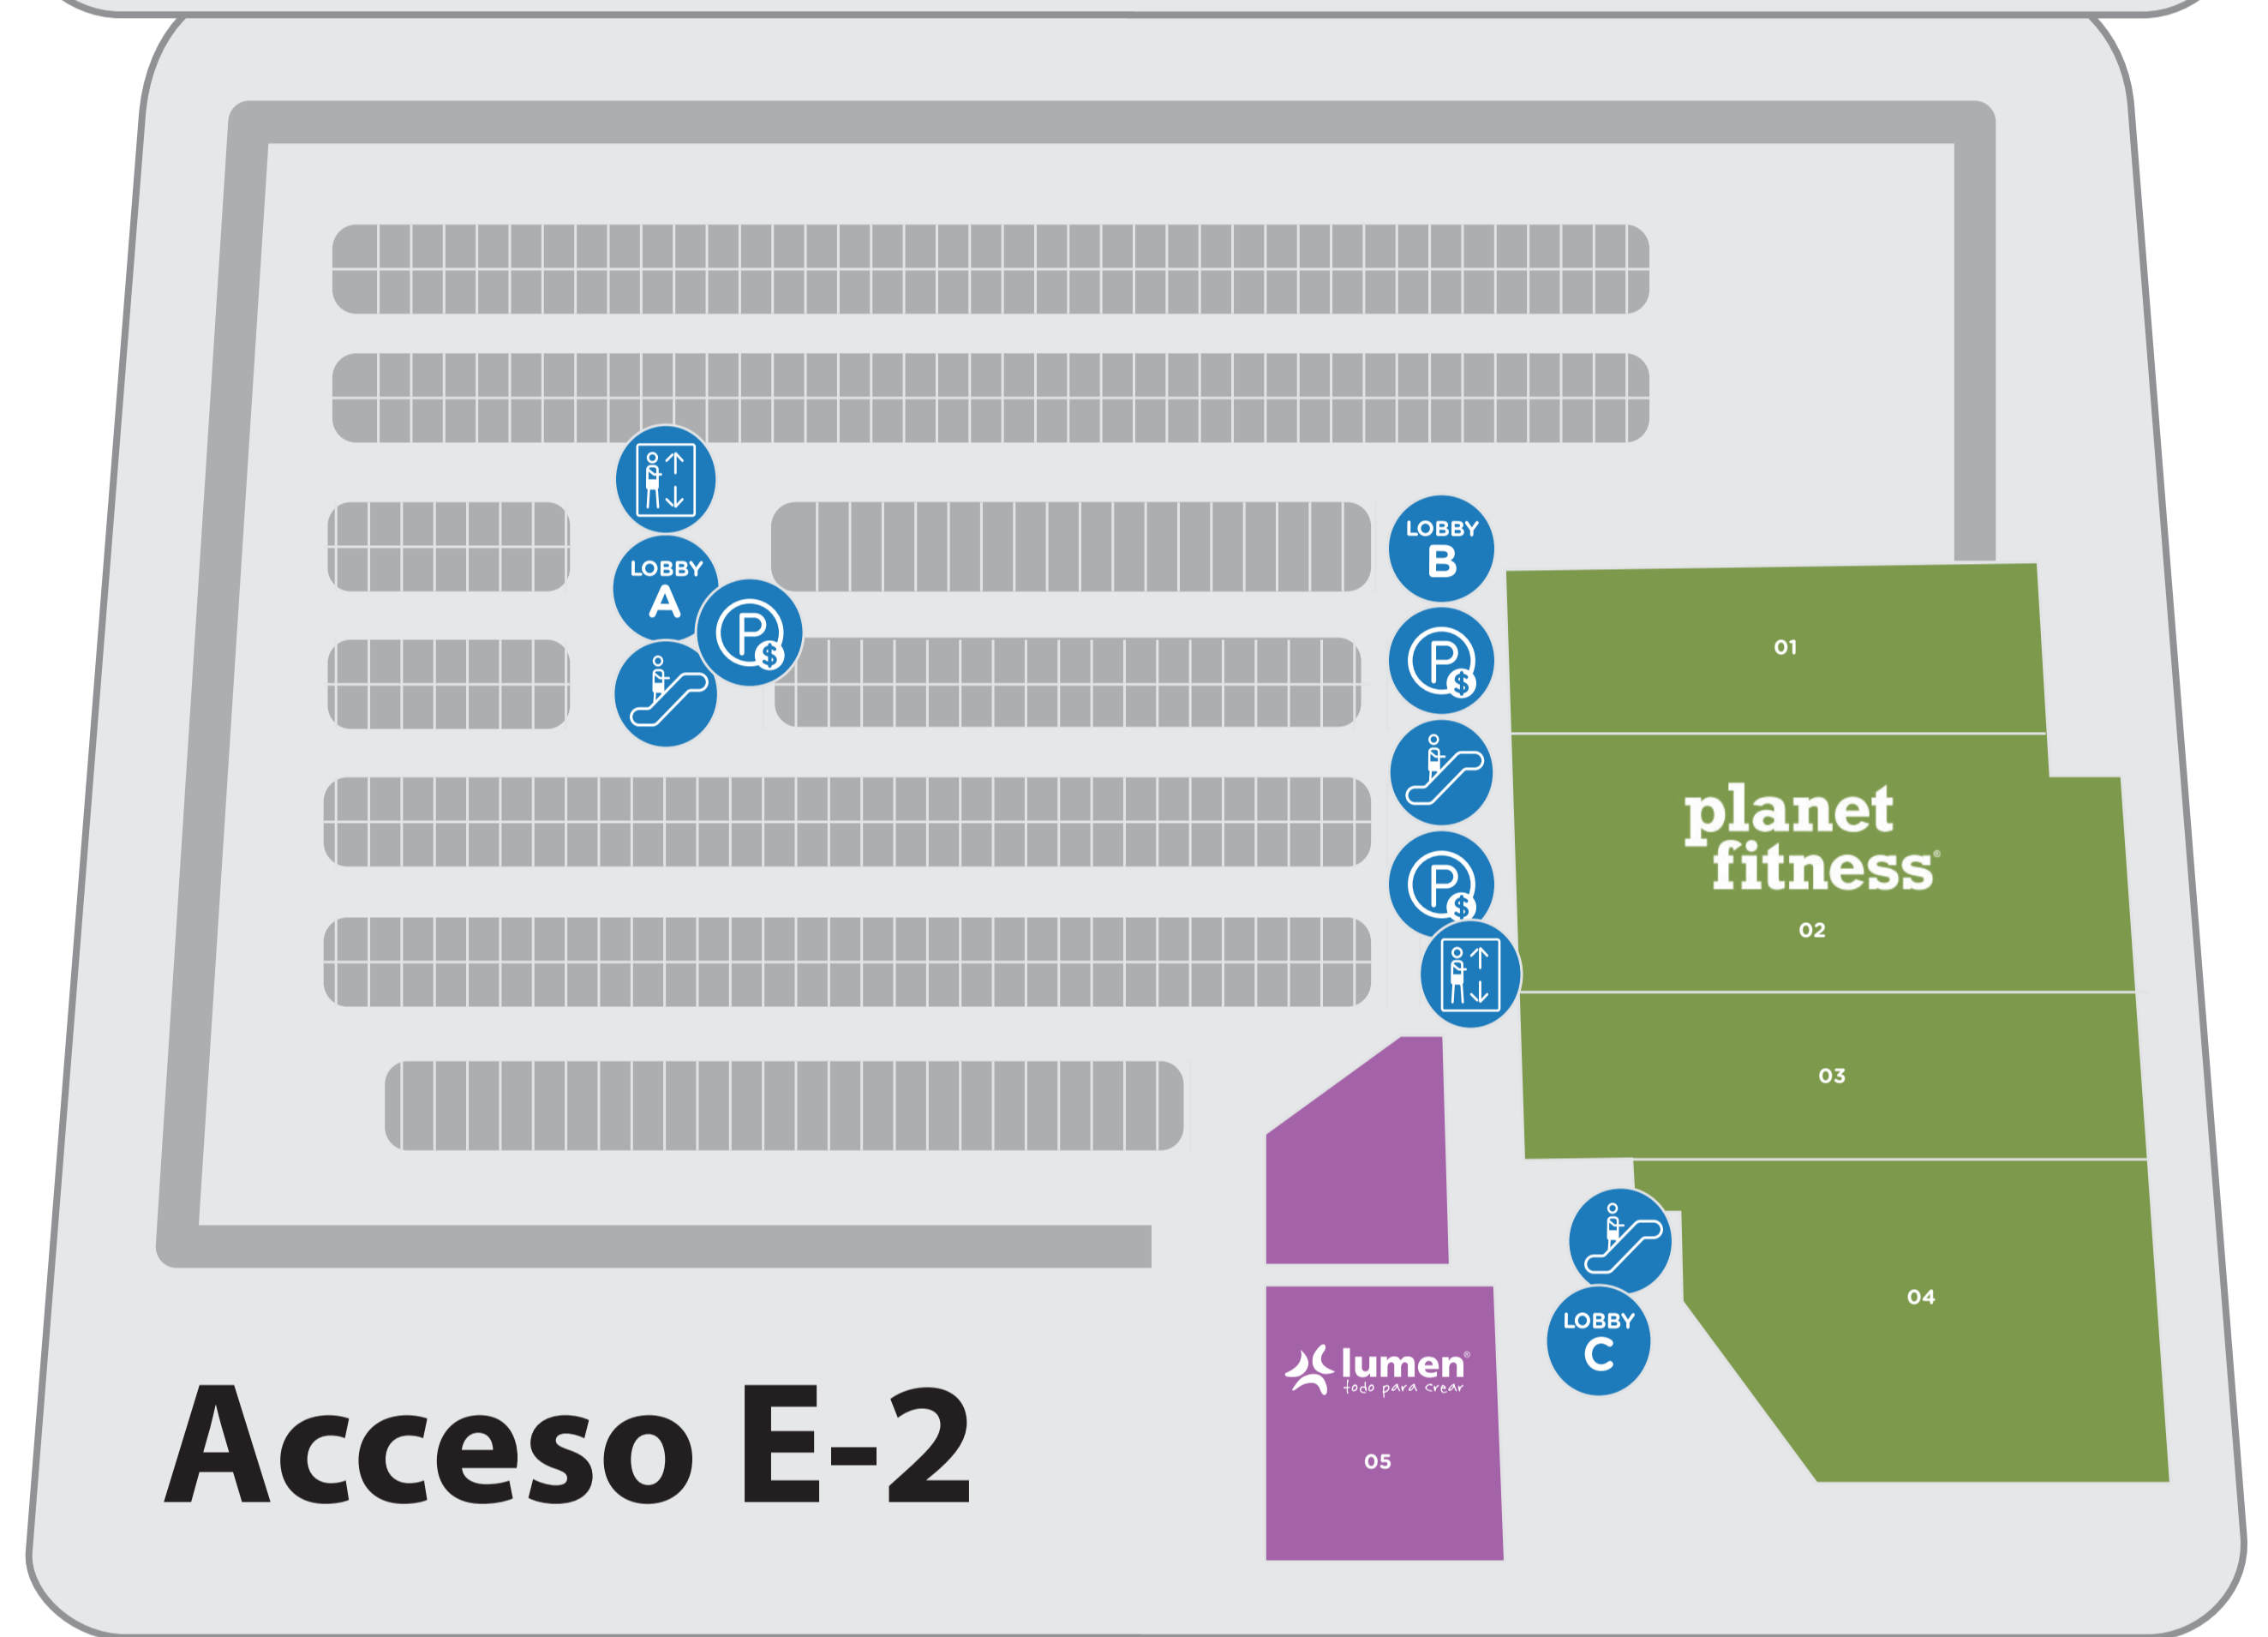

-  **Elevadores**
-  **Escaleras Eléctricas**
-  **Sanitarios**
-  **Lobby A**
-  **Lobby B**
-  **Lobby C**
-  **Concierge**
-  **Cajero Estacionamiento**
-  **Cajero Banorte**

Nivel 1

Acceso E-2

CAFETERÍA Y HELADOS

- N2 252 Churrería Porfirio
- N2 254 Crepe Gallery
- N1 131 Dairy Queen
- N2 15-201 Dumpling Factory
- N2 250 Flavorcup
- N1 15-102 Gong Cha
- N1 15-101 Häagen-Dazs
- N2 275 Marte Boba Shop and Tea House
- N2 269 MYGYO
- N2 276 Nateava
- N2 277 Santa Clara
- N2 282 Scrape Cold
- N1 128 Starbucks
- N2 278 Tipi'Óka